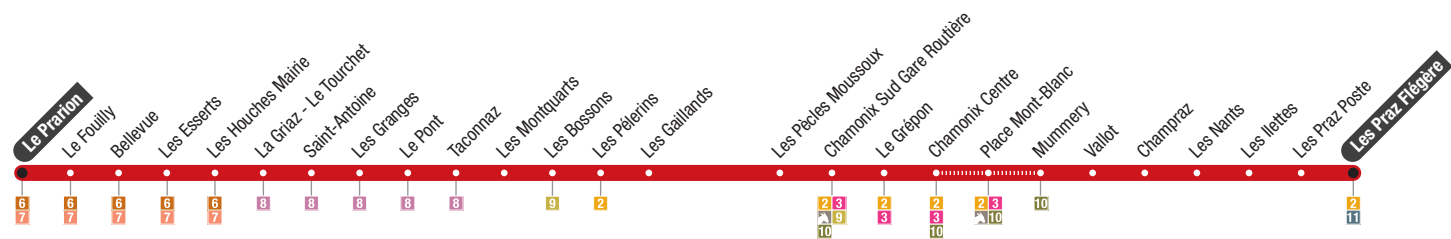

Les Houches Le Prarion → Chamonix Les Praz

Le Prarion	Le Fouilly	Bellevue	Les Esserts	Les Houches Mairie	La Griaz - Le Tourchet	Saint-Antoine	Les Granges	Le Pont	Taconnaz	Les Montquarts	Les Bossons	Les Pélerins	Les Gaillands	Les Pècles Moussoux	Chamonix Sud Gare Routière	Le Grépon	Chamonix Sud Gare Routière	Chamonix Centre	Place Mont-Blanc	Mummery	Vallot	Champraz	Les Nants	Les Ilettes	Les Praz Poste	Les Praz Flégère											
6:25	6:26	6:27	6:28	6:29	6:30	6:31	6:32	6:33	6:34	6:37	6:38	6:40	6:41	6:42	6:44	6:45	6:46	6:49	(1)	6:52	6:52	6:55	6:57	6:58	7:01	7:02											
7:25	7:26	7:27	7:28	7:29	7:30	7:31	7:32	7:33	7:34	7:37	7:38	7:40	7:41	7:42	7:44	7:45	7:46	7:47		7:51	7:52	7:56	7:58	7:59	8:01	8:03											
8:25	8:26	8:27	8:28	8:29	8:30	8:31	8:32	8:33	8:34	8:37	8:38	8:40	8:41	8:42	8:44	8:45	8:46	8:49		8:52	8:52	8:55	8:57	8:58	9:01	9:02											
9:25	9:26	9:27	9:28	9:29	9:30	9:31	9:32	9:33	9:34	9:37	9:38	9:40	9:41	9:42	9:44	9:45	9:46	9:49	9:52	9:52	9:55	9:57	9:58	10:01	10:02												
Un bus toutes les heures / A bus every hour														Un bus toutes les heures / A bus every hour																							
17:25	17:26	17:27	17:28	17:29	17:30	17:31	17:32	17:33	17:34	17:37	17:38	17:40	17:41	17:42	17:44	17:45	17:46	17:49	(1)	17:52	17:52	17:55	17:57	17:58	18:01	18:02											
18:25	18:26	18:27	18:28	18:29	18:30	18:31	18:32	18:33	18:34	18:37	18:38	18:40	18:41	18:42	18:44	18:45	18:46	18:49		18:52	18:52	18:55	18:57	18:58	19:01	19:02											
19:25	19:26	19:27	19:28	19:29	19:30	19:31	19:32	19:33	19:34	19:37	19:38	19:40	19:41	19:42	19:44	19:45	19:46	19:49		19:52	19:52	19:55	19:57	19:58	20:01	20:02											
Horaires soirées > ligne N1 (p. 36) / Evening timetables > line N1 (p. 36)														.....	.....	.....	.....	.....	.....	.....	.....	.....	.....	.....	.....	.....	.....	.....	.....	.....	.....	.....	.....	.....	.....	.....	.....

(1) Passage à l'arrêt Place Mont Blanc /
Passing time Place Mont Blanc

7:49	12:49	13:49	16:49

Chamonix Les Praz → Les Houches Le Prarion