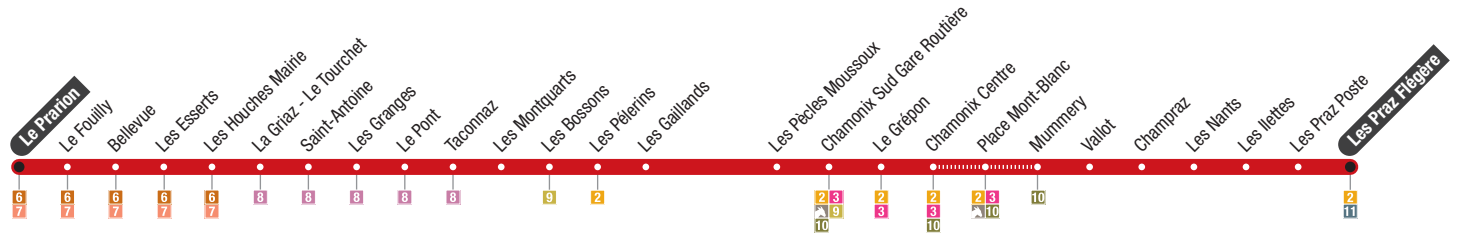

Les Houches Le Prarion → Chamonix Les Praz

Le Prarion	Le Fouilly	Bellevue	Les Esserts	Les Houches Mairie	La Griaz - Le Tourchet	Saint-Antoine	Les Granges	Le Pont	Taconnaz	Les Montquarts	Les Bossons	Les Pélerins	Les Gaillands	Les Pècles Moussoux	Chamonix Sud Gare Routière	Le Grépon	Chamonix Sud Gare Routière	Chamonix Centre	Place Mont-Blanc	Mummery	Vallot	Champraz	Les Nants	Les Illettes	Les Praz Poste	Les Praz Flégère	
5:55	5:56	5:57	5:58	5:59	6:00	6:01	6:02	6:03	6:04	6:07	6:08	6:10	6:11	6:12	6:14	6:15	6:16	6:18	(1)	6:19	6:20	6:21	6:22	6:23	6:24	6:25	
6:25	6:26	6:27	6:28	6:29	6:30	6:31	6:32	6:33	6:34	6:37	6:38	6:40	6:41	6:42	6:44	6:45	6:46	6:49		6:52	6:52	6:55	6:57	6:58	7:01	7:02	
6:55	6:56	6:57	6:58	6:59	7:00	7:01	7:02	7:03	7:04	7:07	7:08	7:10	7:11	7:12	7:14	7:15	7:16	7:19		7:22	7:22	7:25	7:27	7:28	7:31	7:32	
7:25	7:26	7:27	7:28	7:29	7:30	7:31	7:32	7:33	7:34	7:37	7:38	7:40	7:41	7:42	7:44	7:45	7:46	7:47	7:51	7:52	7:56	7:58	7:59	8:01	8:03		
↓ Un bus toutes les 30 minutes / A bus every 30 minutes ↓														↓ Un bus toutes les 30 minutes / A bus every 30 minutes ↓													
19:25	19:26	19:27	19:28	19:29	19:30	19:31	19:32	19:33	19:34	19:37	19:38	19:40	19:41	19:42	19:44	19:45	19:46	19:49	(1)	19:52	19:52	19:55	19:57	19:58	20:01	20:02	
19:55	19:56	19:57	19:58	19:59	20:00	20:01	20:02	20:03	20:04	20:07	20:08	20:10	20:11	20:12	20:14	.....	.....	.....		.....	.....	.....	.....	.....	.....	.....	
20:25	20:26	20:27	20:28	20:29	20:30	20:31	20:32	20:33	20:34	20:37	20:38	20:40	20:41	20:42	20:44	.....	.....	.....		.....	.....	.....	.....	.....	.....	.....	
Horaires soirées > ligne N1 (p. 36) / Evening timetables > line N1 (p. 36)														.....													

(1) Passage à l'arrêt Place Mont Blanc /
Passing time Place Mont Blanc

7:49	12:19	12:49	13:49	16:49

Chamonix Les Praz → Les Houches Le Prarion