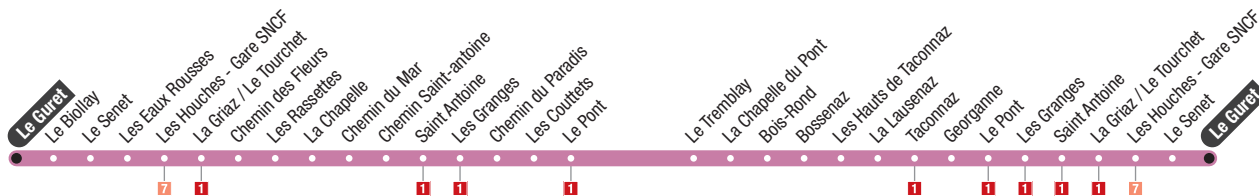

Gare Les Houches → Maison Neuve

Servoz Fontaine	Les Houches Gare SNCF	Les Houches Mairie	Le Riordet	Les Chavaux	Les Rocailles	Les Esserts	Bellevue	Le Fouilly	Le Prarion	Les Chavants	La Forge	Les Allouids	Maison Neuve
6:40	6:48	6:50	6:51	6:52	6:53	6:59	7:00	7:02	7:03	7:04	7:07	7:08	7:12
11:07	11:15	11:17	11:18	11:19	11:20	11:26	11:27	11:29	11:30	11:31	11:34	11:35	11:39
12:32	12:40	12:42	12:43	12:44	12:45	12:51	12:52	12:54	12:55	12:56	12:59	13:00	13:04
14:32	14:40	14:42	14:43	14:44	14:45	14:51	14:52	14:54	14:55	14:56	14:59	15:00	15:04
17:12	17:20	17:22	17:23	17:24	17:25	17:31	17:32	17:34	17:35	17:36	17:39	17:40	17:44
19:32	19:40	19:42	19:43	19:44	19:45	19:51	19:52	19:54	19:55	19:56	19:59	20:00	20:04

Bougez comme vous voulez !

Déplacez-vous facilement dans la Vallée de Chamonix Mont-Blanc avec notre calculateur d'itinéraire

*Move as you like!
 Get around the Chamonix Mont-Blanc Valley easily with our itinerary planner*

Le Guret	Le Biollay	Le Senet	Les Eaux Rousses	Les Houches Gare SNCF	La Griaz Le Tourchet	Chemin des Fleurs	Les Rassettes	La Chapelle	Chemin du Mar	Chemin Saint-Antoine	Saint Antoine	Les Granges	Chemin du Paradis	Les Couttets	Le Pont	Le Tremblay	La Chapelle du Pont
5:14	5:15	5:19	5:21	5:22	5:24	5:30	5:31	5:32	5:35	5:36	5:37	5:38	5:43	5:45	5:47	5:51	5:53
6:41	6:42	6:46	6:48	6:49	6:51	6:57	6:58	6:59	7:02	7:03	7:04	7:05	7:10	7:12	7:14	7:18	7:20
9:15	9:16	9:20	9:22	9:23	9:25	9:31	9:32	9:33	9:36	9:37	9:38	9:39	9:44	9:46	9:48	9:52	9:54
.....	12:20	12:22	12:28	12:29	12:30	12:33	12:34	12:35	12:36	12:41	12:43	12:45	12:49	12:51
13:38	13:39	13:43	13:45	13:46	13:48	13:54	13:55	13:56	13:59	14:00	14:01	14:02	14:07	14:09	14:11	14:15	14:17
14:55	14:56	15:00	15:02	15:03	15:05	15:11	15:12	15:13	15:16	15:17	15:18	15:19	15:24	15:26	15:28	15:32	15:34
.....	17:10	17:12	17:18	17:19	17:20	17:23	17:24	17:25	17:26	17:31	17:33	17:35	17:39	17:41
.....	19:37	19:39	19:45	19:46	19:47	19:50	19:51	19:52	19:53	19:58	20:00	20:02	20:06	20:08