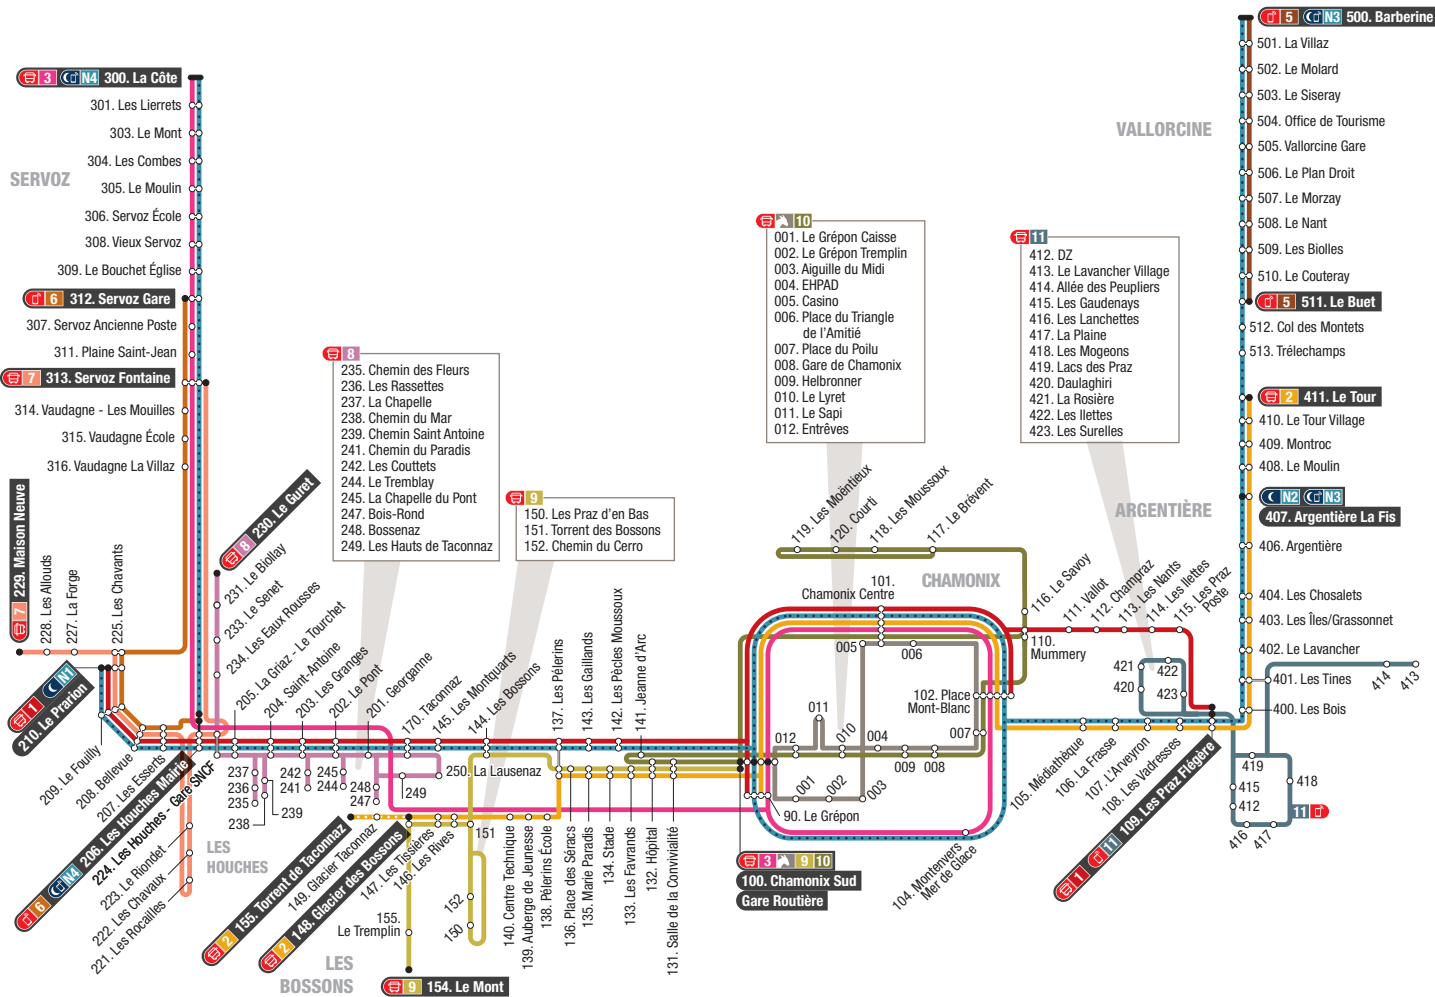

 chamonix-mobilite.com

À BORD
FROM
THE DRIVER

MAISON DE LA MOBILITÉ
CHAMONIX MOBILITÉ
BUS STATION
BOUTIQUE MOBILE
CHAMONIX MOBILITÉ KIOSK

BORNE DE VENTE
TICKETING
TERMINAL

SITE INTERNET / APP' CHAMONIX MOBILITÉ
WEBSITE / MOBILE APP' CHAMONIX MOBILITÉ

Plan du réseau | Bus network

- 1 Le Prarion > Les Praz Flégère
- 2 Glacier des Bossons > Le Tour
- 3 Servoz La Côte > Chamonix Sud

- Le Mulet (navette centre-ville)

- 5 Le Buet > Barberine
- 6 Servoz Gare > La Villaz
- 11 Les Praz Flégère > Les Lanchettes
- 7 Servoz Fontaine > Maison Neuve
- 8 Les Houches > Le Gueret
- 9 Chamonix Le Mont > Chamonix Sud
- 10 Chamonix Sud > Les Moussoux