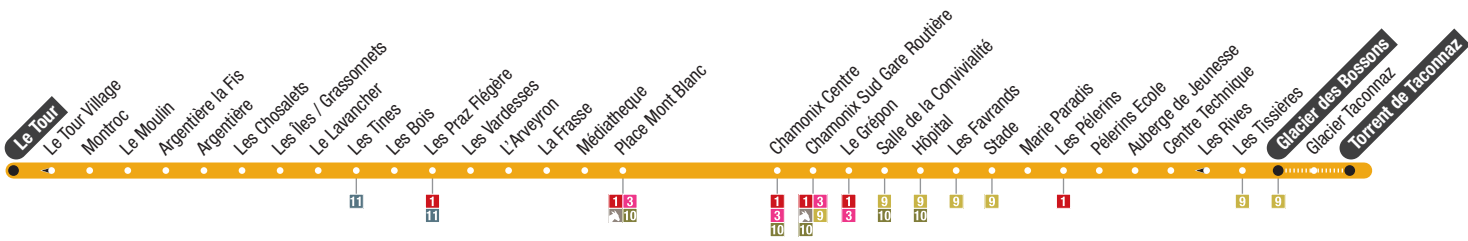

Chamonix Le Tour → Chamonix Glacier des Bossons

Le Tour	Montrroc	Le Moulin	Argentière la Fis	Argentière	Les Chosalets	Les Îles / Grassonnets	Le Lavancher	Les Tines	Les Bois	Les Praz Flégère	Les Vardesses	L'Arveyron	La Frasse	Médiathèque	Place Mont Blanc	Chamonix Centre	Chamonix Sud Gare Routière	Le Grépon	Salle de la Convivialité	Hôpital	Les Favrand	Stade	Marie Paradis	Les Pèlerins	Pélerins Ecole	Auberge de Jeunesse	Centre Technique	Les Tissières	Glacier Des Bossons
....	....	....	....	....	....	....	....	....	....	....	....	....	....	....	6:06	6:08	6:10	6:11	6:12	6:13	6:14	6:16	6:16	6:18	6:20	6:21	6:22	6:29	6:30
....	....	....	....	....	....	....	....	....	....	....	....	....	....	....	6:36	6:38	6:40	6:41	6:42	6:43	6:44	6:46	6:46	6:48	6:50	6:51	6:52	6:59	7:00
6:42	6:44	6:46	6:47	6:48	6:50	6:51	6:54	6:57	6:58	7:00	7:01	7:02	7:04	7:06	7:06	7:08	7:10	7:11	7:12	7:13	7:14	7:16	7:16	7:18	7:20	7:21	7:22	7:29	7:30
7:12	7:14	7:16	7:17	7:18	7:20	7:21	7:24	7:27	7:28	7:30	7:31	7:32	7:34	7:36	7:36	7:38	7:40	7:41	7:42	7:43	7:44	7:46	7:46	7:48	7:50	7:51	7:52	7:59	8:00
↓ Un bus toutes les 30 minutes / A bus every 30 minutes ↓															↓ Un bus toutes les 30 minutes / A bus every 30 minutes ↓														
19:42	19:44	19:46	19:47	19:48	19:50	19:51	19:54	19:57	19:58	20:00	20:01	20:02	20:04	20:06	20:06	20:08	20:10	20:11	20:12	20:13	20:14	20:16	20:16	20:18	20:20	20:21	20:22	20:29	20:30
20:12	20:14	20:16	20:17	20:18	20:20	20:21	20:24	20:27	20:28	20:30	20:31	20:32	20:34	20:36	20:36	20:38	20:40	20:41	20:42	20:43	20:44	20:46	20:46	20:48	20:50	20:51	20:52	20:59	21:00

Horaires soirées / Evening timetables > lignes / lines: **N2** (p. 37) & **N3** (p. 37)

Départ Le Tour et Chamonix sud pour une arrivée au Torrent de Taconnaz :
Departure from the Tour in direction of Torrent de Taconnaz

Le Tour	7:12	8:12	8:42	11:12	15:12	16:42
Chamonix Sud Gare Routière	7:40	8:40	9:10	11:40	15:40	17:10
Torrent de Taconnaz	8:01	9:01	9:31	12:01	16:01	17:31

Chamonix Glacier des Bossons → Chamonix Le Tour