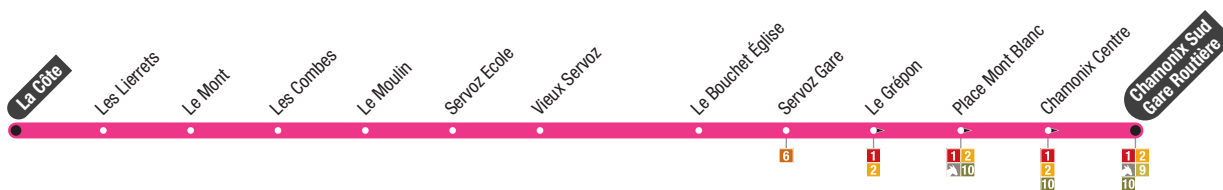

Servoz La Côte → Chamonix Sud - Gare Routière

La Côte	Les Lierrets	Le Mont	Les Combes	Le Moulin	Servoz Ecole	Vieux Servoz	Le Bouchet Eglise	Servoz Gare	Train Servoz > Martigny Chamonix > Martigny	Train Servoz > ST Gervais	Le Grépon	Place Mont Blanc	Chamonix Centre	Chamonix Sud Gare Routière
7:10	7:12	7:15	7:18	7:22	7:24	7:26	7:28	7:30	8:25	7:43	7:43	7:46	7:49	7:52
8:00	8:02	8:05	8:08	8:10	8:12	8:14	8:16	8:19	8:25	8:25	8:33	8:36	8:39	8:42
9:20	9:22	9:25	9:28	9:30	9:32	9:34	9:36	9:39	9:43	10:25	9:53	9:56	9:59	10:02
.....	.....	.....	.....	.....	10:28	10:30	10:32	10:35	10:43	11:25	10:48	10:51	10:54	10:57
.....	.....	.....	.....	.....	.....	.....	.....	.....	.....	.....	12:00	12:03	12:06	12:09
12:46	12:48	12:51	12:54	12:56	12:58	13:00	13:02	13:05	13:43	13:25	13:19	13:22	13:25	13:28
14:05	14:07	14:10	14:13	14:15	14:17	14:19	14:21	14:24	14:43	15:25	14:38	14:41	14:44	14:47
.....	.....	.....	.....	.....	.....	.....	.....	.....	.....	.....	15:30	15:33	15:36	15:39
16:16	16:18	16:21	16:24	16:26	16:28	16:30	16:32	16:35	16:43	16:44	16:49	16:52	16:55	16:58
17:40	17:42	17:45	17:48	17:50	17:52	17:54	17:56	17:59	18:43	18:44	18:13	18:16	18:19	18:22
19:00	19:02	19:05	19:08	19:10	19:12	19:14	19:16	19:19	19:43	19:44	19:33	19:36	19:39	19:42
20:45	20:47	20:50	20:53	20:55	20:57	20:59	21:01	21:04	.....	.....	21:18	21:21	21:24	21:27

Horaires soirées / Evening timetables > lignes / lines: **N1** (p. 36) & **N4** (p. 39)

Chamonix Sud - Gare Routière → Servoz La Côte

Chamonix Sud Gare Routière	Servoz Gare	Train Servoz > Martigny Chamonix > Martigny	Train Servoz > ST Gervais	Le Bouchet Eglise	Vieux Servoz	Servoz Ecole	Le Moulin	Les Combes	Le Mont	Les Lierrets	La Côte
.....	.....	.....	.....	.....	.....	.....	.....	.....	.....	.....	.....
8:43	8:56	9:43	9:25	8:59	9:01	9:03	9:05	9:07	9:10	9:13	9:15
.....	.....	.....	.....	.....	.....	.....	.....	.....	.....	.....	.....
10:58	11:13	12:43	12:25	11:15	11:17	11:21	.....	.....	.....	.....	.....
12:10	12:23	12:43	12:25	12:26	12:28	12:30	12:32	12:34	12:37	12:40	12:42
13:29	13:42	14:43	14:25	13:45	13:47	13:49	13:51	13:53	13:56	13:59	14:01
.....	.....	.....	.....	.....	.....	.....	.....	.....	.....	.....	.....
15:40	15:53	16:43	16:44	15:56	15:58	16:00	16:02	16:04	16:07	16:10	16:12
17:00	17:13	18:21	18:44	17:16	17:18	17:20	17:22	17:24	17:27	17:30	17:32
18:23	18:36	19:43	19:44	18:39	18:41	18:43	18:45	18:47	18:50	18:53	18:55
20:00	20:13	20:43	1:25	20:16	20:18	20:20	20:22	20:24	20:27	20:30	20:32
.....	.....	.....	.....	.....	.....	.....	.....	.....	.....	.....	.....

Horaires soirées / Evening timetables > lignes / lines: **N1** (p. 36) & **N4** (p. 39)

Ces horaires fonctionnent uniquement sur réservation sur le site www.chamonix-mobilite.com ou par téléphone au 04 50 53 05 55
The following time slots work only by reservation on the website www.chamonix-mobilite.com or by phone on +33 4 50 53 05 55