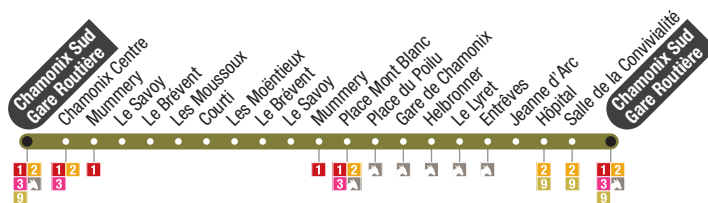

Circule tous les jours du 22 avril au 21 juin 2024 inclus
Operates everyday from 22 April until 21 June 2024

Circule tous les jours du 22 avril au 21 juin 2024 inclus
Operates everyday from 22 April until 21 June 2024

Le Mont → Chamonix Sud - Gare Routière

Le Mont	Le Tremplin	Glacier des Bossons	Les Tissières	Les Rives	Torrent des Bossons	Chemin du Cerro	Les Pratz d'en Bas	Torrent des Bossons	Les Bossons	Les Pélerins	Place des Séraçs	Marie Paradis	Stade	Les Favrandis	Hôpital	Salle de la Convivialité	Chamonix Sud Gare Routière
6:18	6:22	6:23	6:24	6:25	6:26	6:29	6:30	6:31	6:32	6:35	6:38	6:39	6:39	6:40	6:41	6:42	6:43
7:25	7:29	7:30	7:31	7:32	7:33	7:36	7:37	7:38	7:39	7:42	7:45	7:46	7:46	7:47	7:48	7:49	7:50
9:15	9:19	9:20	9:21	9:22	9:23	9:26	9:27	9:28	9:29	9:32	9:35	9:36	9:36	9:37	9:38	9:39	9:40
12:43	12:47	12:48	12:49	12:50	12:51	12:54	12:55	12:56	12:57	13:00	13:03	13:04	13:04	13:05	13:06	13:07	13:08
14:15	14:19	14:20	14:21	14:22	14:23	14:26	14:27	14:28	14:29	14:32	14:35	14:36	14:37	14:38	14:39	14:40	14:40
17:30	17:34	17:35	17:36	17:37	17:38	17:41	17:42	17:43	17:44	17:47	17:50	17:51	17:51	17:52	17:53	17:54	17:55
19:30	19:34	19:35	19:36	19:37	19:38	19:41	19:42	19:43	19:44	19:47	19:50	19:51	19:51	19:52	19:53	19:54	19:55

Chamonix Sud - Gare Routière → Le Mont

Chamonix Sud Gare Routière	Salle de la Convivialité	Hôpital	Les Favrandis	Stade	Marie Paradis	Place des Séraçs	Les Pélerins	Les Bossons	Les Tissières	Glacier des Bossons	Le Tremplin	Le Mont
6:45	6:46	6:47	6:49	6:50	6:51	6:52	6:55	6:59	7:02	7:03	7:04	7:10
11:30	11:31	11:32	11:34	11:35	11:36	11:37	11:40	11:44	11:47	11:48	11:49	11:55
12:18	12:19	12:20	12:22	12:23	12:24	12:25	12:28	12:32	12:35	12:36	12:37	12:43
13:45	13:46	13:47	13:49	13:50	13:51	13:52	13:55	13:59	14:02	14:03	14:04	14:10
17:05	17:06	17:07	17:09	17:10	17:11	17:12	17:15	17:19	17:22	17:23	17:24	17:30
19:05	19:06	19:07	19:09	19:10	19:11	19:12	19:15	19:19	19:22	19:23	19:24	19:30

Chamonix Sud Gare Routière	Chamonix Centre	Mummery	Le Savoy	Le Brévent	Les Moussoux	Courti	Les Moëntieux	Le Brévent	Le Savoy	Mummery
8:20	8:22	8:23	8:24	8:26	8:28	8:30	8:30	8:35	8:38	8:39
↓ Un bus toutes les 30 minutes / A bus every 30 minutes ↓										
11:50	11:52	11:53	11:54	11:56	11:58	12:00	12:00	12:05	12:08	12:09
13:10	13:12	13:13	13:14	13:16	13:18	13:20	13:20	13:25	13:28	13:29
14:40	14:42	14:43	14:44	14:46	14:48	14:50	14:50	14:55	14:58	14:59
15:10	15:12	15:13	15:14	15:16	15:18	15:20	15:20	15:25	15:28	15:29
15:40	15:42	15:43	15:44	15:46	15:48	15:50	15:50	15:55	15:58	15:59
16:10	16:12	16:13	16:14	16:16	16:18	16:20	16:20	16:25	16:28	16:29
18:05	18:07	18:08	18:09	18:11	18:13	18:15	18:15	18:20	18:23	18:24
18:35	18:37	18:38	18:39	18:41	18:43	18:45	18:45	18:50	18:53	18:54
19:55	19:57	19:58	19:59	20:01	20:03	20:05	20:05	20:10	20:13	20:14