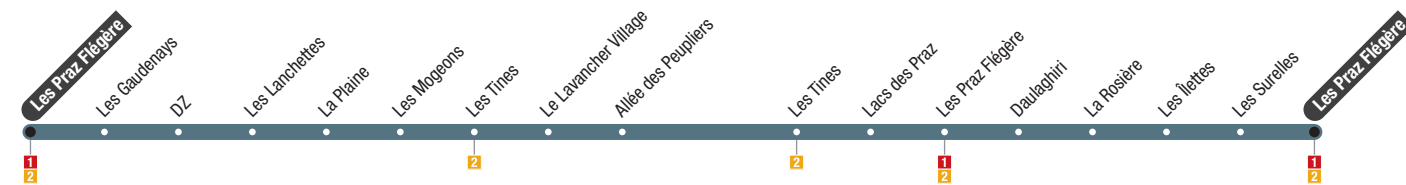

Les Praz Flégère	Les Gaudenays	DZ	Les Lanchettes	La Plaine	Les Mogeons	Les Tines	Le Lavancher Village	Allée des Peupliers	Les Tines	Lacs des Praz	Les Praz Flégère	Daulaghiri	La Rosière	Les Îlettes	Les Surelles	Les Praz Flégère
7:30	7:31	7:32	7:32	7:33	7:33	7:35	7:39	7:41	7:44	7:46	7:47	7:50	7:51	7:52	7:53	7:55
8:30	8:31	8:32	8:32	8:33	8:33	8:35	8:39	8:41	8:44	8:46	8:47	8:50	8:51	8:52	8:53	8:55
11:00	11:01	11:02	11:02	11:03	11:03	11:05	11:09	11:11	11:14	11:16	11:17	11:20	11:21	11:22	11:23	11:25
12:00	12:01	12:02	12:02	12:03	12:03	12:05	12:09	12:11	12:14	12:16	12:17	12:20	12:21	12:22	12:23	12:25
13:30	13:31	13:32	13:32	13:33	13:33	13:35	13:39	13:41	13:44	13:46	13:47	13:50	13:51	13:52	13:53	13:55
15:30	15:31	15:32	15:32	15:33	15:33	15:35	15:39	15:41	15:44	15:46	15:47	15:50	15:51	15:52	15:53	15:55
18:00	18:01	18:02	18:02	18:03	18:03	18:05	18:09	18:11	18:14	18:16	18:17	18:20	18:21	18:22	18:23	18:25
19:00	19:01	19:02	19:02	19:03	19:03	19:05	19:09	19:11	19:14	19:16	19:17	19:20	19:21	19:22	19:23	19:25

Cette ligne fonctionne uniquement sur réservation sur le site www.chamonix-mobilite.com ou par téléphone au 04 50 53 05 55.
This line works only by reservation on the website www.chamonix-mobilite.com or by phone on +33 4 50 53 05 55