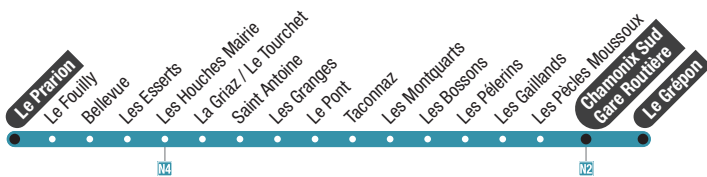

Circule tous les jours du 22 avril au 21 juin 2024 inclus
Operates everyday from 22 April until 21 June 2024

Circule tous les jours du 22 avril au 21 juin 2024 inclus
Operates everyday from 22 April until 21 June 2024

Les Houches - Le Prarion → Le Grépon

Le Prarion	Le Fouilly	Bellevue	Les Esserts	Les Houches Mairie	La Griaz / Le Tourchet	Saint Antoine	Les Granges	Le Pont	Taconnaz	Les Montquarts	Les Bossons	Les Pèlerins	Les Gaillands	Les Pécles Mousseux	Chamonix Sud Gare Routière	Le Grépon
21:00	21:01	21:02	21:03	21:04	21:05	21:06	21:07	21:08	21:10	21:13	21:14	21:16	21:17	21:19	21:21	21:22
21:45	21:46	21:47	21:48	21:49	21:50	21:51	21:52	21:53	21:55	21:58	21:59	22:01	22:02	22:04	22:06	22:07
22:30	22:31	22:32	22:33	22:34	22:35	22:36	22:37	22:38	22:40	22:43	22:44	22:46	22:47	22:49	22:51	22:52
23:15	23:16	23:17	23:18	23:19	23:20	23:21	23:22	23:23	23:25	23:28	23:29	23:31	23:32	23:34	23:36	23:37
0:00	0:01	0:02	0:03	0:04	0:05	0:06	0:07	0:08	0:10	0:13	0:14	0:16	0:17	0:19	0:21	0:22
0:45	0:46	0:47	0:48	0:49	0:50	0:51	0:52	0:53	0:55	0:58	0:59	1:01	1:02	1:04	1:06	1:07

Le Grépon → Argentière La Fis

Le Grépon	Chamonix Sud Gare Routière	Chamonix Centre	Place Mont Blanc	Médiathèque	La Frasse	L'Arveyron	Les Vardesses	Les Praz Flégère	Les Bois	Les Tines	Le Lavancher	Les Îles / Grassonnets	Les Chosalets	Argentière	Argentière la Fis
21:22	21:23	21:26	21:27	21:28	21:29	21:31	21:32	21:33	21:34	21:36	21:38	21:41	21:43	21:44	21:45
22:07	22:08	22:11	22:12	22:13	22:14	22:16	22:17	22:18	22:19	22:21	22:23	22:26	22:28	22:29	22:30
22:52	22:53	22:56	22:57	22:58	22:59	23:01	23:02	23:03	23:04	23:06	23:08	23:11	23:13	23:14	23:15
23:37	23:38	23:41	23:42	23:43	23:44	23:46	23:47	23:48	23:49	23:51	23:53	23:56	23:58	23:59	0:00
0:22	0:23	0:26	0:27	0:28	0:29	0:31	0:32	0:33	0:34	0:36	0:38	0:41	0:43	0:44	0:45
1:07	1:08	1:11	1:12	1:13	1:14	1:16	1:17	1:18	1:19	1:21	1:23	1:26	1:28	1:29	1:30

Chamonix Sud - Gare Routière → Les Houches - Le Prarion

Place Mont Blanc	Chamonix Centre	Chamonix Sud Gare Routière	Les Pécles Mousseux	Les Gaillands	Les Pèlerins	Les Bossons	Les Montquarts	Taconnaz	Le Pont	Les Granges	Saint Antoine	La Griaz / Le Tourchet	Les Houches Mairie	Les Esserts	Bellevue	Le Fouilly	Le Prarion
21:19	21:21	21:25	21:27	21:28	21:29	21:31	21:32	21:34	21:36	21:36	21:37	21:38	21:39	21:40	21:40	21:41	21:42
22:04	22:06	22:10	22:12	22:13	22:14	22:16	22:17	22:19	22:21	22:21	22:22	22:23	22:24	22:25	22:25	22:26	22:27
22:49	22:51	22:55	22:57	22:58	22:59	23:01	23:02	23:04	23:06	23:06	23:07	23:08	23:09	23:10	23:10	23:11	23:12
23:34	23:36	23:40	23:42	23:43	23:44	23:46	23:47	23:49	23:51	23:51	23:52	23:53	23:54	23:55	23:55	23:56	23:57
00:19	00:21	00:25	0:27	0:28	0:29	0:31	0:32	0:34	0:36	0:36	0:37	0:38	0:39	0:40	0:40	0:41	0:42
01:04	01:06	01:10	1:12	1:13	1:14	1:16	1:17	1:19	1:21	1:21	1:22	1:23	1:24	1:25	1:25	1:26	1:27

Argentière La Fis → Chamonix Sud - Gare Routière