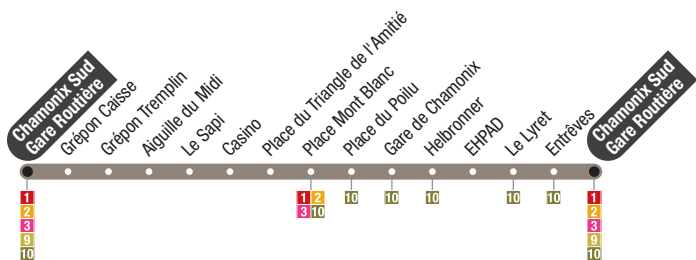

Circule tous les jours du 22 avril au 21 juin 2024 inclus
Operates everyday from 22 April until 21 June 2024

Chamonix Sud Gare Routière	Grépon Calasse	Grépon Tremplin	Aiguille du Midi	Le Sapi	Casino	Place du Triangle de l'Amitié	Place Mont Blanc	Place du Poilu	Gare SNCF	Helbronner	EHPAD	Le Lyret	Entrèves	Chamonix Sud Gare Routière
8:00	8:01	8:02	8:03	8:04	8:06	8:07	8:09	8:10	8:11	8:12	8:13	8:13	8:14	8:15
8:20	8:21	8:22	8:23	8:24	8:26	8:27	8:29	8:30	8:31	8:32	8:33	8:33	8:34	8:35
8:40	8:41	8:42	8:43	8:44	8:46	8:47	8:49	8:50	8:51	8:52	8:53	8:53	8:54	8:55
9:00	9:01	9:02	9:03	9:04	9:06	9:07	9:09	9:10	9:11	9:12	9:13	9:13	9:14	9:15
9:20	9:21	9:22	9:23	9:24	9:26	9:27	9:29	9:30	9:31	9:32	9:33	9:33	9:34	9:35
9:40	9:41	9:42	9:43	9:44	9:46	9:47	9:49	9:50	9:51	9:52	9:53	9:53	9:54	9:55
10:00	10:01	10:02	10:03	10:04	10:06	10:07	10:09	10:10	10:11	10:12	10:13	10:13	10:14	10:15
10:20	10:21	10:22	10:23	10:24	10:26	10:27	10:29	10:30	10:31	10:32	10:33	10:33	10:34	10:35
10:40	10:41	10:42	10:43	10:44	10:46	10:47	10:49	10:50	10:51	10:52	10:53	10:53	10:54	10:55
11:00	11:01	11:02	11:03	11:04	11:06	11:07	11:09	11:10	11:11	11:12	11:13	11:13	11:14	11:15
11:20	11:21	11:22	11:23	11:24	11:26	11:27	11:29	11:30	11:31	11:32	11:33	11:33	11:34	11:35
11:40	11:41	11:42	11:43	11:44	11:46	11:47	11:49	11:50	11:51	11:52	11:53	11:53	11:54	11:55
12:00	12:01	12:02	12:03	12:04	12:06	12:07	12:09	12:10	12:11	12:12	12:13	12:13	12:14	12:15
12:20	12:21	12:22	12:23	12:24	12:26	12:27	12:29	12:30	12:31	12:32	12:33	12:33	12:34	12:35
12:40	12:41	12:42	12:43	12:44	12:46	12:47	12:49	12:50	12:51	12:52	12:53	12:53	12:54	12:55
13:00	13:01	13:02	13:03	13:04	13:06	13:07	13:09	13:10	13:11	13:12	13:13	13:13	13:14	13:15
13:20	13:21	13:22	13:23	13:24	13:26	13:27	13:29	13:30	13:31	13:32	13:33	13:33	13:34	13:35
13:40	13:41	13:42	13:43	13:44	13:46	13:47	13:49	13:50	13:51	13:52	13:53	13:53	13:54	13:55
14:00	14:01	14:02	14:03	14:04	14:06	14:07	14:09	14:10	14:11	14:12	14:13	14:13	14:14	14:15
14:20	14:21	14:22	14:23	14:24	14:26	14:27	14:29	14:30	14:31	14:32	14:33	14:33	14:34	14:35
14:40	14:41	14:42	14:43	14:44	14:46	14:47	14:49	14:50	14:51	14:52	14:53	14:53	14:54	14:55
15:00	15:01	15:02	15:03	15:04	15:06	15:07	15:09	15:10	15:11	15:12	15:13	15:13	15:14	15:15
15:20	15:21	15:22	15:23	15:24	15:26	15:27	15:29	15:30	15:31	15:32	15:33	15:33	15:34	15:35
15:40	15:41	15:42	15:43	15:44	15:46	15:47	15:49	15:50	15:51	15:52	15:53	15:53	15:54	15:55
16:00	16:01	16:02	16:03	16:04	16:06	16:07	16:09	16:10	16:11	16:12	16:13	16:13	16:14	16:15
16:20	16:21	16:22	16:23	16:24	16:26	16:27	16:29	16:30	16:31	16:32	16:33	16:33	16:34	16:35
16:40	16:41	16:42	16:43	16:44	16:46	16:47	16:49	16:50	16:51	16:52	16:53	16:53	16:54	16:55
17:00	17:01	17:02	17:03	17:04	17:06	17:07	17:09	17:10	17:11	17:12	17:13	17:13	17:14	17:15
17:20	17:21	17:22	17:23	17:24	17:26	17:27	17:29	17:30	17:31	17:32	17:33	17:33	17:34	17:35
17:40	17:41	17:42	17:43	17:44	17:46	17:47	17:49	17:50	17:51	17:52	17:53	17:53	17:54	17:55
18:00	18:01	18:02	18:03	18:04	18:06	18:07	18:09	18:10	18:11	18:12	18:13	18:13	18:14	18:15
18:20	18:21	18:22	18:23	18:24	18:26	18:27	18:29	18:30	18:31	18:32	18:33	18:33	18:34	18:35
18:40	18:41	18:42	18:43	18:44	18:46	18:47	18:49	18:50	18:51	18:52	18:53	18:53	18:54	18:55
19:00	19:01	19:02	19:03	19:04	19:06	19:07	19:09	19:10	19:11	19:12	19:13	19:13	19:14	19:15