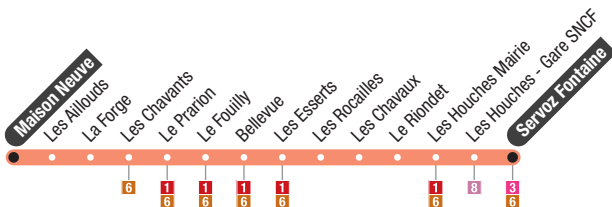

Circule tous les jours du 22 avril au 21 juin 2024 inclus
Operates everyday from 22 April until 21 June 2024

Maison Neuve → Gare Les Houches

Maison Neuve	Les Allouids	La Forge	Les Chavants	Le Prarion	Le Fouilly	Bellevue	Les Esserts	Les Rocailles	Les Chavaux	Le Riordet	Les Houches Mairie	Les Houches Gare SNCF	Servoz Fontaine
5:28	5:31	5:32	5:36	5:37	5:38	5:40	5:41	5:47	5:48	5:49	5:50	5:52	5:59
7:15	7:18	7:19	7:23	7:24	7:25	7:27	7:28	7:34	7:35	7:36	7:37	7:39	7:46
9:15	9:18	9:19	9:23	9:24	9:25	9:27	9:28	9:34	9:35	9:36	9:37	9:39	9:46
13:40	13:43	13:44	13:48	13:49	13:50	13:52	13:53	13:59	14:00	14:01	14:02	14:04	14:11
15:15	15:18	15:19	15:23	15:24	15:25	15:27	15:28	15:34	15:35	15:36	15:37	15:39	15:46
18:05	18:08	18:09	18:13	18:14	18:15	18:17	18:18	18:24	18:25	18:26	18:27	18:29	18:36

Gare Les Houches → Maison Neuve

Servoz Fontaine	Les Houches Gare SNCF	Les Houches Mairie	Le Riordet	Les Chavaux	Les Rocailles	Les Esserts	Bellevue	Le Fouilly	Le Prarion	Les Chavants	La Forge	Les Allouids	Maison Neuve
6:40	6:48	6:50	6:51	6:52	6:53	6:59	7:00	7:02	7:03	7:04	7:07	7:08	7:12
11:07	11:15	11:17	11:18	11:19	11:20	11:26	11:27	11:29	11:30	11:31	11:34	11:35	11:39
12:32	12:40	12:42	12:43	12:44	12:45	12:51	12:52	12:54	12:55	12:56	12:59	13:00	13:04
14:32	14:40	14:42	14:43	14:44	14:45	14:51	14:52	14:54	14:55	14:56	14:59	15:00	15:04
17:12	17:20	17:22	17:23	17:24	17:25	17:31	17:32	17:34	17:35	17:36	17:39	17:40	17:44
19:32	19:40	19:42	19:43	19:44	19:45	19:51	19:52	19:54	19:55	19:56	19:59	20:00	20:04

Ces horaires fonctionnent uniquement sur réservation sur le site www.chamonix-mobilite.com ou par téléphone au 04 50 53 05 55
The following time slots work only by reservation on the website www.chamonix-mobilite.com or by phone on +33 4 50 53 05 55