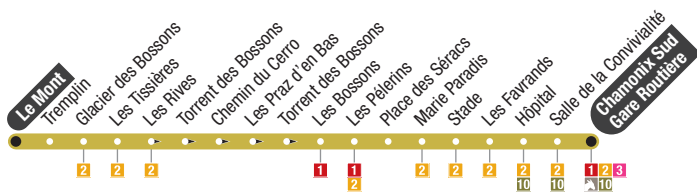

Circule tous les jours du 22 avril au 21 juin 2024 inclus
Operates everyday from 22 April until 21 June 2024

Circule tous les jours du 22 avril au 21 juin 2024 inclus
Operates everyday from 22 April until 21 June 2024

Le Mont → Chamonix Sud - Gare Routière

Le Mont	Le Tremplin	Glacier des Bossons	Les Tissières	Les Rives	Torrent des Bossons	Chemin du Cerro	Les Pratz d'en Bas	Torrent des Bossons	Les Bossons	Les Pélerins	Place des Séraçs	Marie Paradis	Stade	Les Favrandis	Hôpital	Salle de la Convivialité	Chamonix Sud Gare Routière
6:18	6:22	6:23	6:24	6:25	6:26	6:29	6:30	6:31	6:32	6:35	6:38	6:39	6:39	6:40	6:41	6:42	6:43
7:25	7:29	7:30	7:31	7:32	7:33	7:36	7:37	7:38	7:39	7:42	7:45	7:46	7:46	7:47	7:48	7:49	7:50
9:15	9:19	9:20	9:21	9:22	9:23	9:26	9:27	9:28	9:29	9:32	9:35	9:36	9:36	9:37	9:38	9:39	9:40
12:43	12:47	12:48	12:49	12:50	12:51	12:54	12:55	12:56	12:57	13:00	13:03	13:04	13:04	13:05	13:06	13:07	13:08
14:15	14:19	14:20	14:21	14:22	14:23	14:26	14:27	14:28	14:29	14:32	14:35	14:36	14:37	14:38	14:39	14:40	14:40
17:30	17:34	17:35	17:36	17:37	17:38	17:41	17:42	17:43	17:44	17:47	17:50	17:51	17:51	17:52	17:53	17:54	17:55
19:30	19:34	19:35	19:36	19:37	19:38	19:41	19:42	19:43	19:44	19:47	19:50	19:51	19:51	19:52	19:53	19:54	19:55

Chamonix Sud - Gare Routière → Le Mont

Chamonix Sud Gare Routière	Salle de la Convivialité	Hôpital	Les Favrandis	Stade	Marie Paradis	Place des Séraçs	Les Pélerins	Les Bossons	Les Tissières	Glacier des Bossons	Le Tremplin	Le Mont
6:45	6:46	6:47	6:49	6:50	6:51	6:52	6:55	6:59	7:02	7:03	7:04	7:10
11:30	11:31	11:32	11:34	11:35	11:36	11:37	11:40	11:44	11:47	11:48	11:49	11:55
12:18	12:19	12:20	12:22	12:23	12:24	12:25	12:28	12:32	12:35	12:36	12:37	12:43
13:45	13:46	13:47	13:49	13:50	13:51	13:52	13:55	13:59	14:02	14:03	14:04	14:10
17:05	17:06	17:07	17:09	17:10	17:11	17:12	17:15	17:19	17:22	17:23	17:24	17:30
19:05	19:06	19:07	19:09	19:10	19:11	19:12	19:15	19:19	19:22	19:23	19:24	19:30

Chamonix Sud Gare Routière	Chamonix Centre	Mummery	Le Savoy	Le Brévent	Les Moussoux	Courti	Les Moëntieux	Le Brévent	Le Savoy	Mummery
8:20	8:22	8:23	8:24	8:26	8:28	8:30	8:30	8:35	8:38	8:39
↓ Un bus toutes les 30 minutes / A bus every 30 minutes ↓										
11:50	11:52	11:53	11:54	11:56	11:58	12:00	12:00	12:05	12:08	12:09
13:10	13:12	13:13	13:14	13:16	13:18	13:20	13:20	13:25	13:28	13:29
14:40	14:42	14:43	14:44	14:46	14:48	14:50	14:50	14:55	14:58	14:59
15:10	15:12	15:13	15:14	15:16	15:18	15:20	15:20	15:25	15:28	15:29
15:40	15:42	15:43	15:44	15:46	15:48	15:50	15:50	15:55	15:58	15:59
16:10	16:12	16:13	16:14	16:16	16:18	16:20	16:20	16:25	16:28	16:29
18:05	18:07	18:08	18:09	18:11	18:13	18:15	18:15	18:20	18:23	18:24
18:35	18:37	18:38	18:39	18:41	18:43	18:45	18:45	18:50	18:53	18:54
19:55	19:57	19:58	19:59	20:01	20:03	20:05	20:05	20:10	20:13	20:14